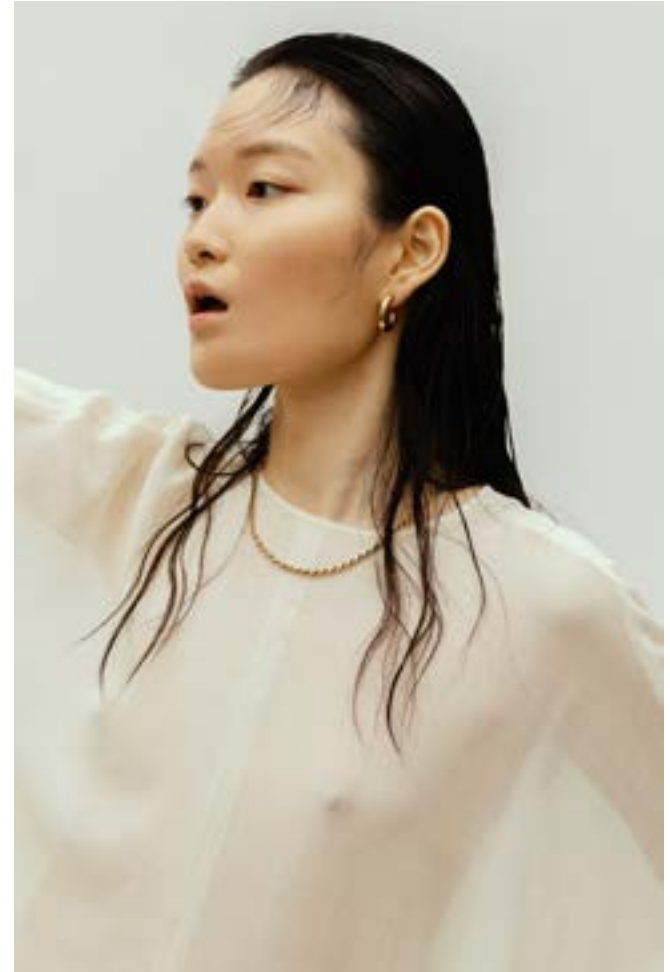

ELLE
INDONESIA

Elle Indonesia
Stylist: Caitlin Jones
Photographer: Morgan Roberts
Model: Jihyun Park